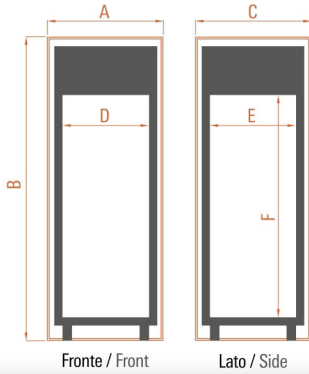

mm 740x830x2010

MENSOLE E DIMENSIONI (LxP)
SHELVES AND DIMENSIONS (WxD)

mm 600x400

pag. 120
INFORMAZIONI TECNICHE
TECHNICAL INFORMATION

LED | LED
ILLUMINAZIONE
LIGHTING

DIGITALE | DIGITAL
REGOLATORE TEMPERATURA
CONTROLLER

CHIAVE E SERRATURA
LOCK AND KEY

DIGITALE | DIGITAL
TERMOMETRO
THERMOMETER

ACCIAIO | STEEL
SUPERFICIE INTERNA
INNERLINER

CHIUSURA
AUTOMATICA PORTA
SELF CLOSING DOOR

pag. 76

AX 700 BT - G02/1

PESO NETTO NET WEIGHT	PESO LORDO GROSS WEIGHT	VOLTAGGIO VOLTAGE	FREQUENZA FREQUENCY	REFRIGERANTE REFRIGERANT	ASSORBIMENTO ABSORPTION	CONSUMO ENERGIA ENERGY CONSUMPTION
Kg 134	Kg 143	V 230	Hz 50	R404A	W 640	KwH/24H 12
IMBALLO / PACKAGING A mm 770 / B mm 2065 / C mm 860			DIMENSIONI INTERNE / INNER DIMENSIONS D mm 620 / E mm 702 / F mm 1401			

pag. 77

AX 700 TN - G02/1

PESO NETTO NET WEIGHT	PESO LORDO GROSS WEIGHT	VOLTAGGIO VOLTAGE	FREQUENZA FREQUENCY	REFRIGERANTE REFRIGERANT	ASSORBIMENTO ABSORPTION	CONSUMO ENERGIA ENERGY CONSUMPTION
Kg 134	Kg 143	V 230	Hz 50	R134A	W 360	KwH/24H 3,2
IMBALLO / PACKAGING A mm 770 / B mm 2065 / C mm 860			DIMENSIONI INTERNE / INNER DIMENSIONS D mm 620 / E mm 702 / F mm 1401			

pag. 78

AX 1500 BT

PESO NETTO NET WEIGHT	PESO LORDO GROSS WEIGHT	VOLTAGGIO VOLTAGE	FREQUENZA FREQUENCY	REFRIGERANTE REFRIGERANT	ASSORBIMENTO ABSORPTION	CONSUMO ENERGIA ENERGY CONSUMPTION
Kg 198	Kg 213	V 230	Hz 50	R404A	W 800	KwH/24H 15
IMBALLO / PACKAGING A mm 1505 / B mm 2070 / C mm 855			DIMENSIONI INTERNE / INNER DIMENSIONS D mm 1401 / E mm 702 / F mm 1507			